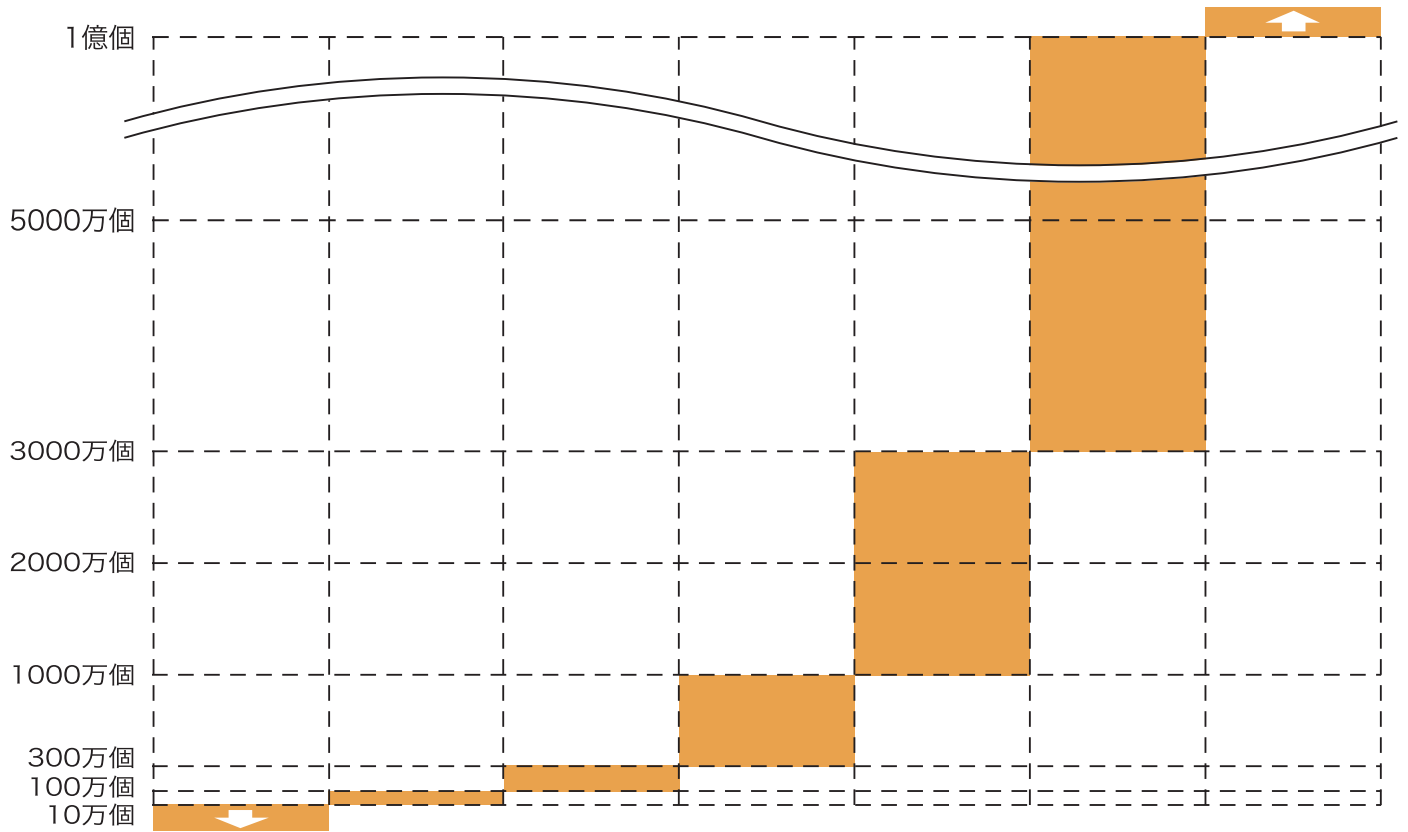

細菌カウンタ レベル表示

細菌測定数値

レベル							
	レベル1	レベル2	レベル3	レベル4	レベル5	レベル6	レベル7
	10万個未満	10万~ 100万個未満	100万~ 300万個未満	300万~ 1000万個未満	1000万~ 3000万個未満	3000万 ~1億個未満	1億個以上
口腔内細菌	 少ない	 ふつう	 多い				

※細菌カウンタ製造販売：パナソニック デンタル株式会社の資料より

レベル4あたりから口腔内の衛生に気を遣うようにしましょう

林歯科医院 院長 林 秀直